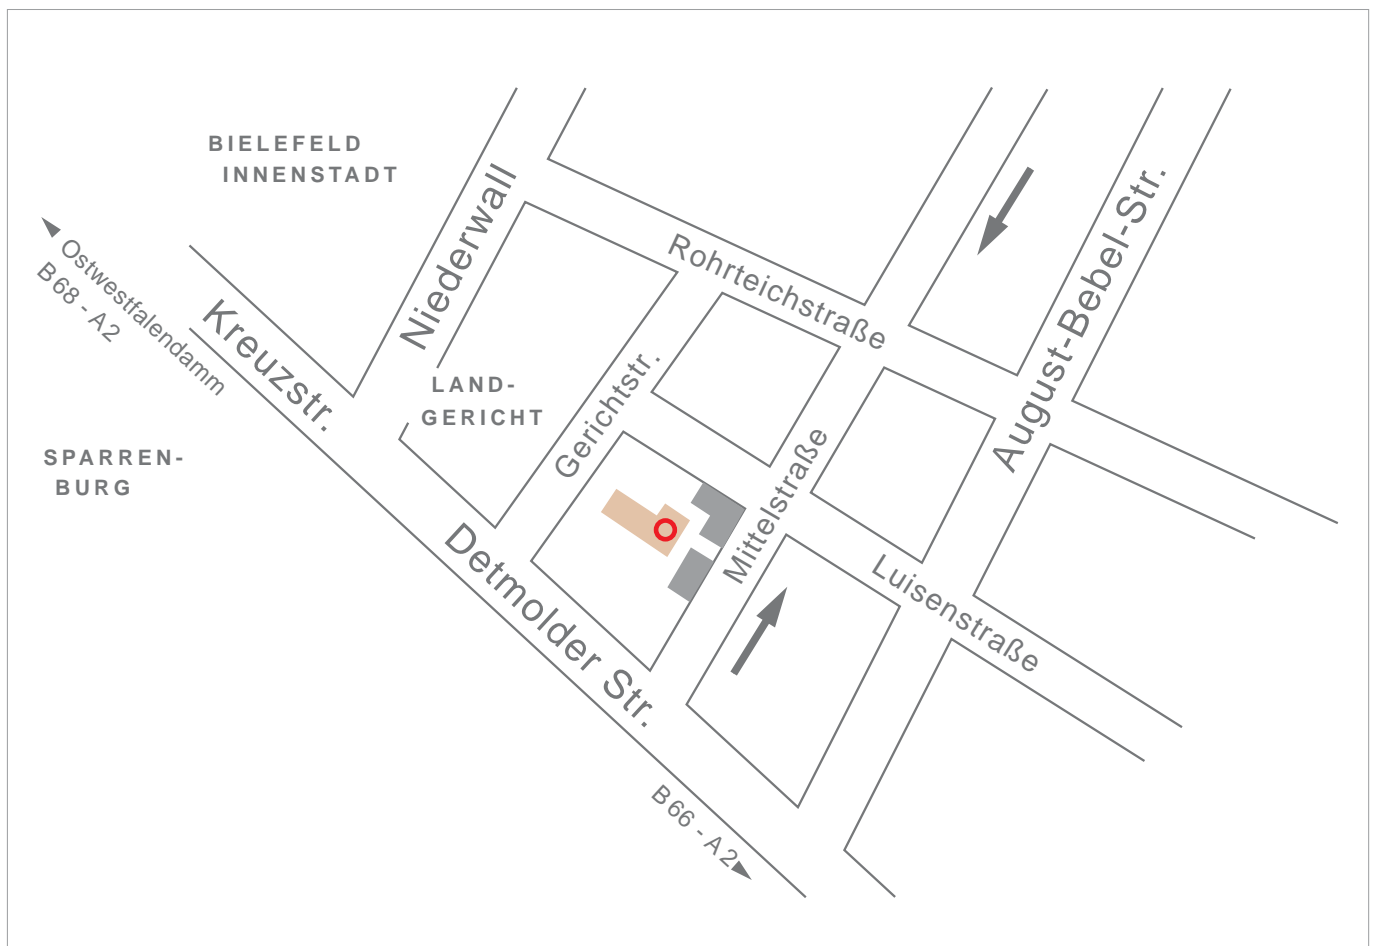

So finden Sie zu uns:

PH MEYER Wirtschaftsberatung GmbH & Co. KG
MittelstraÙe 50
33602 Bielefeld
Deutschland

Fon: +49 (0) 5 21 - 9 65 33 - 50

Fax: +49 (0) 5 21 - 9 65 33 - 77

E-Mail: info@phmeyer.de

www.phmeyer.de